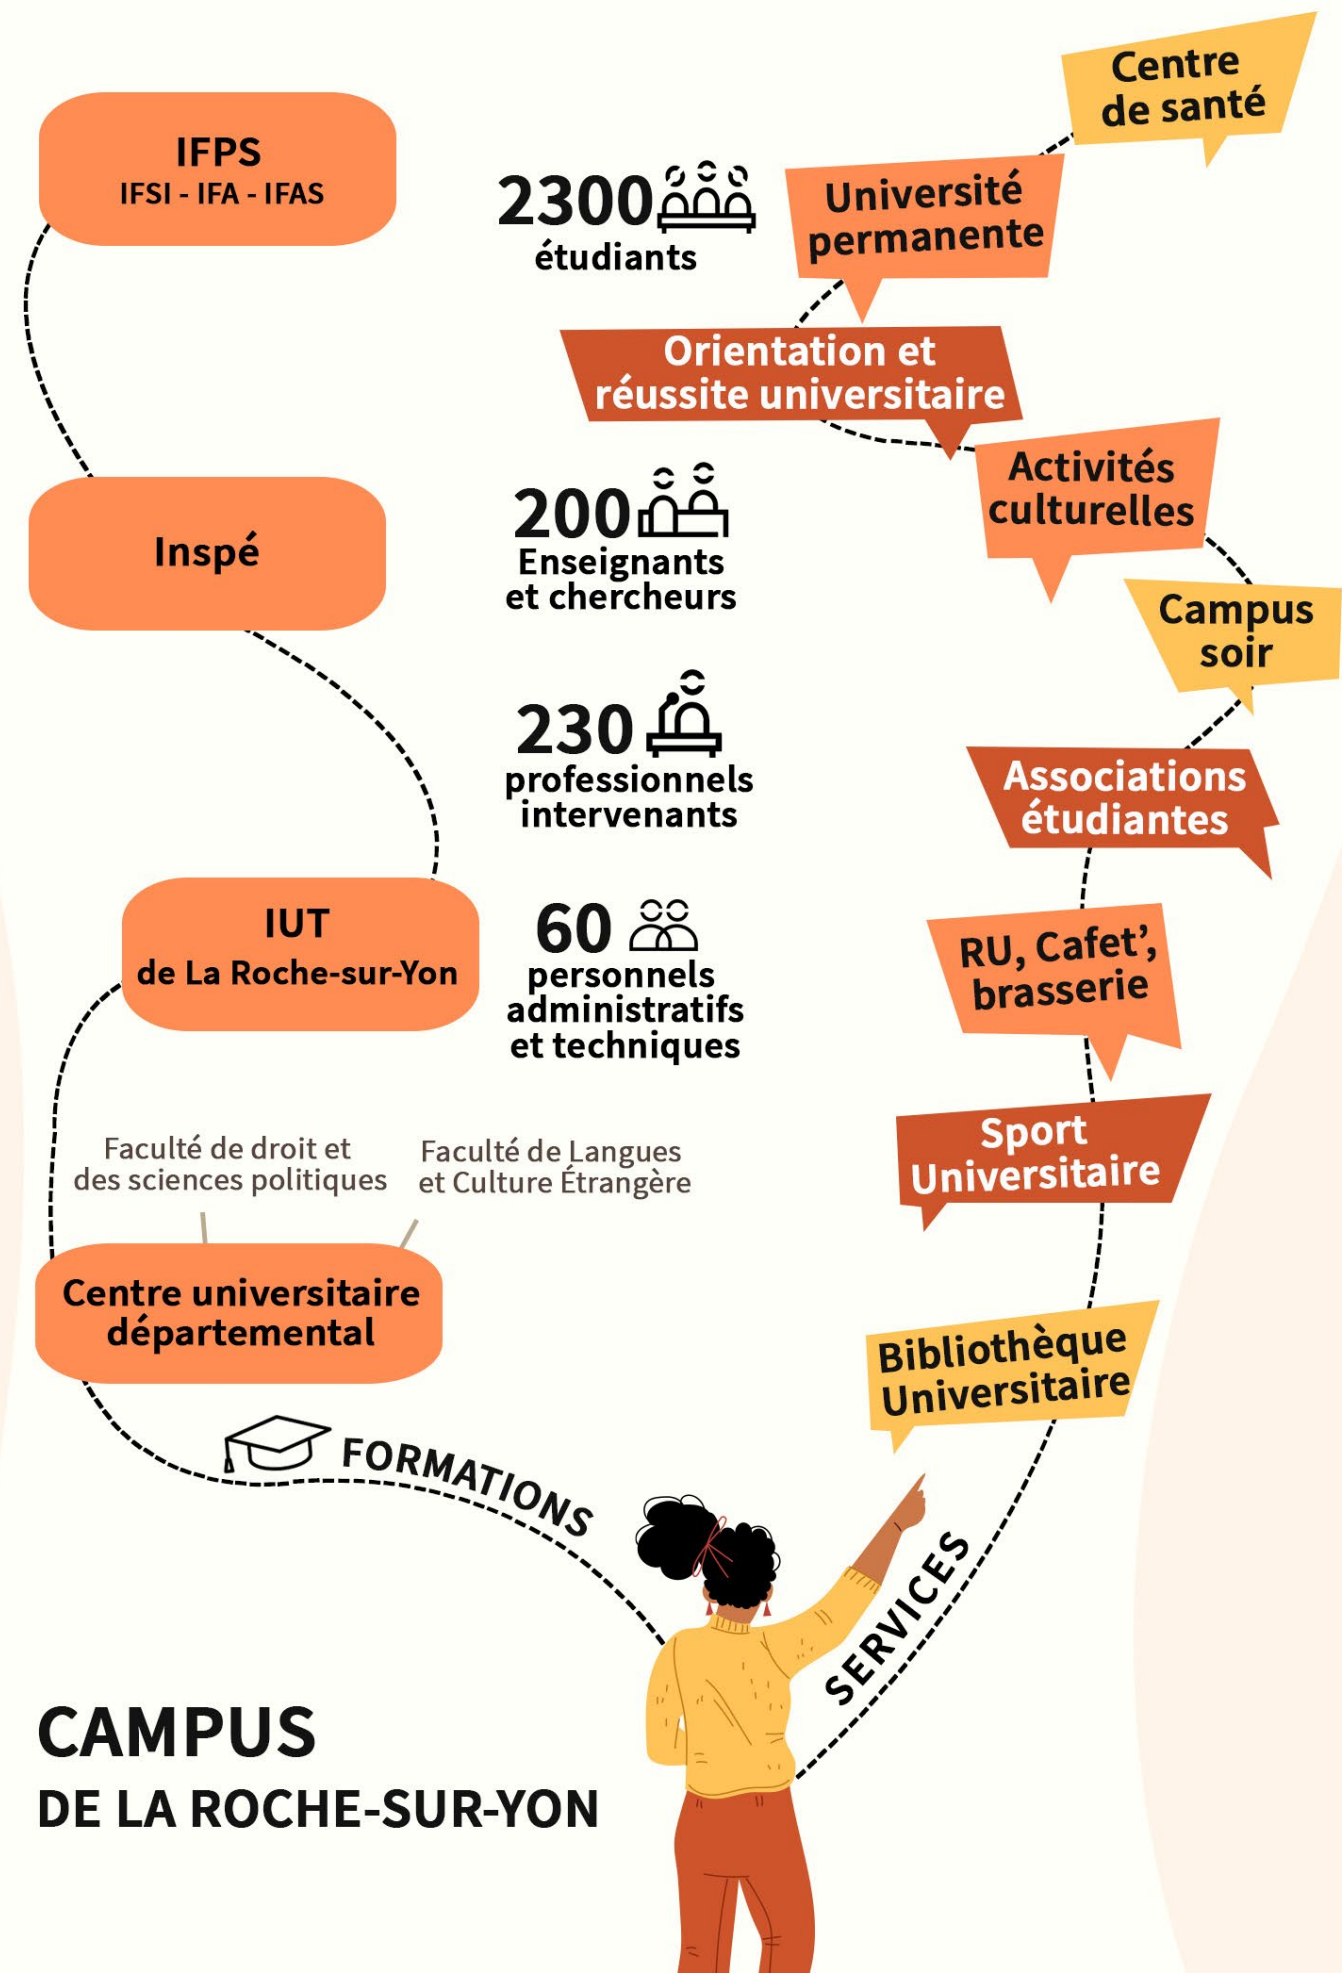

Septembre 2025

Bienvenue sur le Campus de La Roche-sur-Yon

Cécile Ansar,
Responsable communication et vie étudiante

À l'Université, vous trouverez bien plus que des cours : des services, des accompagnements et des expériences pour réussir et vous épanouir.

Nantes Université | Campus de La Roche-sur-Yon

Les services pour les étudiant.es

<https://polelrsy.univ-nantes.fr>

BIBLIOTHÈQUE UNIVERSITAIRE

Bâtiment G – Rez de chaussée

Horaires d'ouverture

Du lundi au vendredi : de 8h30 à 19h

Fermeture le samedi

Services

- Prêt d'ouvrages
- Nantilus (recherche documentaire en ligne)
- Prêt entre bibliothèques
- Wi-Fi
- BOBUN : service de prêt d'objets
- Impressions, scans et copies
- Salles de travail, salle informatique, salle super silence, salle détente
- Prêt de jeux et vidéoprojecteur
- Grainothèque : service d'échange de graines