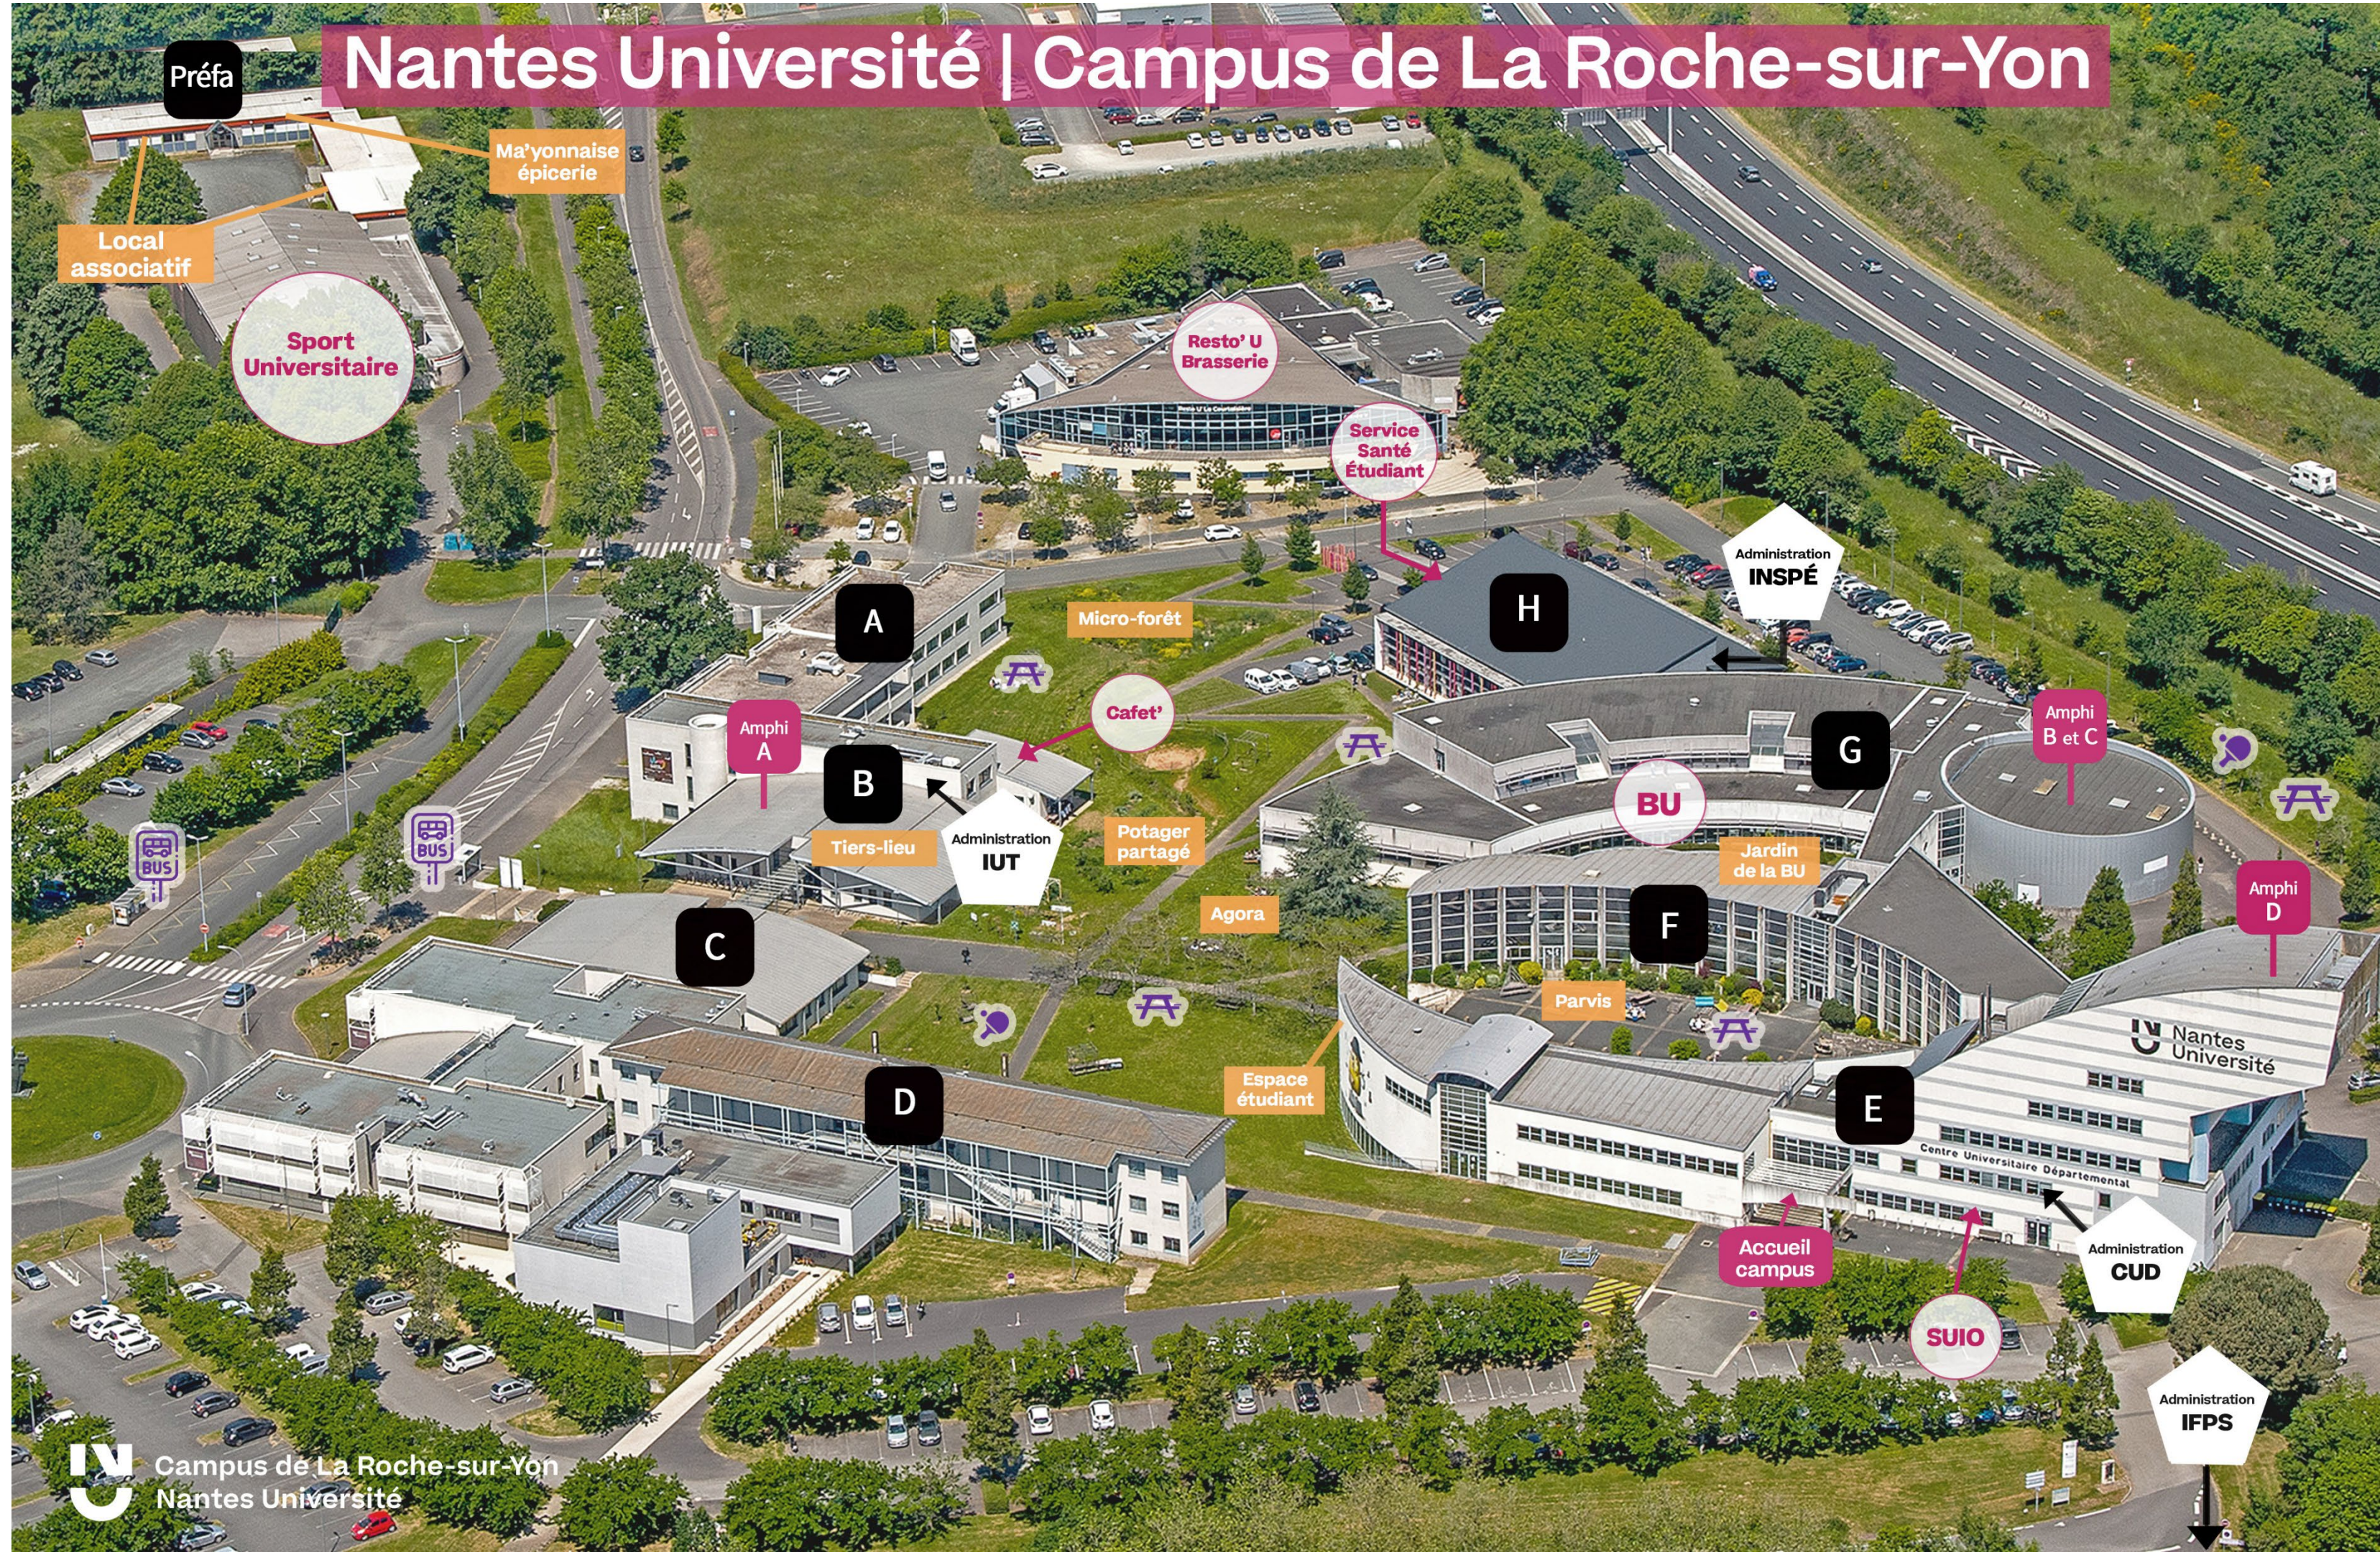

Septembre 2025

Bienvenue sur le Campus de La Roche-sur-Yon

Cécile Ansar,
Responsable communication et vie étudiante

À l'Université, vous trouverez bien plus que des cours : des services, des accompagnements et des expériences pour réussir et vous épanouir.

Nantes Université | Campus de La Roche-sur-Yon

Les services pour les étudiant.es

<https://polelrsy.univ-nantes.fr>

BIBLIOTHÈQUE UNIVERSITAIRE

Bâtiment G – Rez de chaussée

Horaires d'ouverture

Du lundi au vendredi : de 8h30 à 19h

Fermeture le samedi

Services

- Prêt d'ouvrages
- Nantilus (recherche documentaire en ligne)
- Prêt entre bibliothèques
- Wi-Fi
- BOBUN : service de prêt d'objets
- Impressions, scans et copies
- Salles de travail, salle informatique, salle super silence, salle détente
- Prêt de jeux et vidéoprojecteur
- Grainothèque : service d'échange de graines